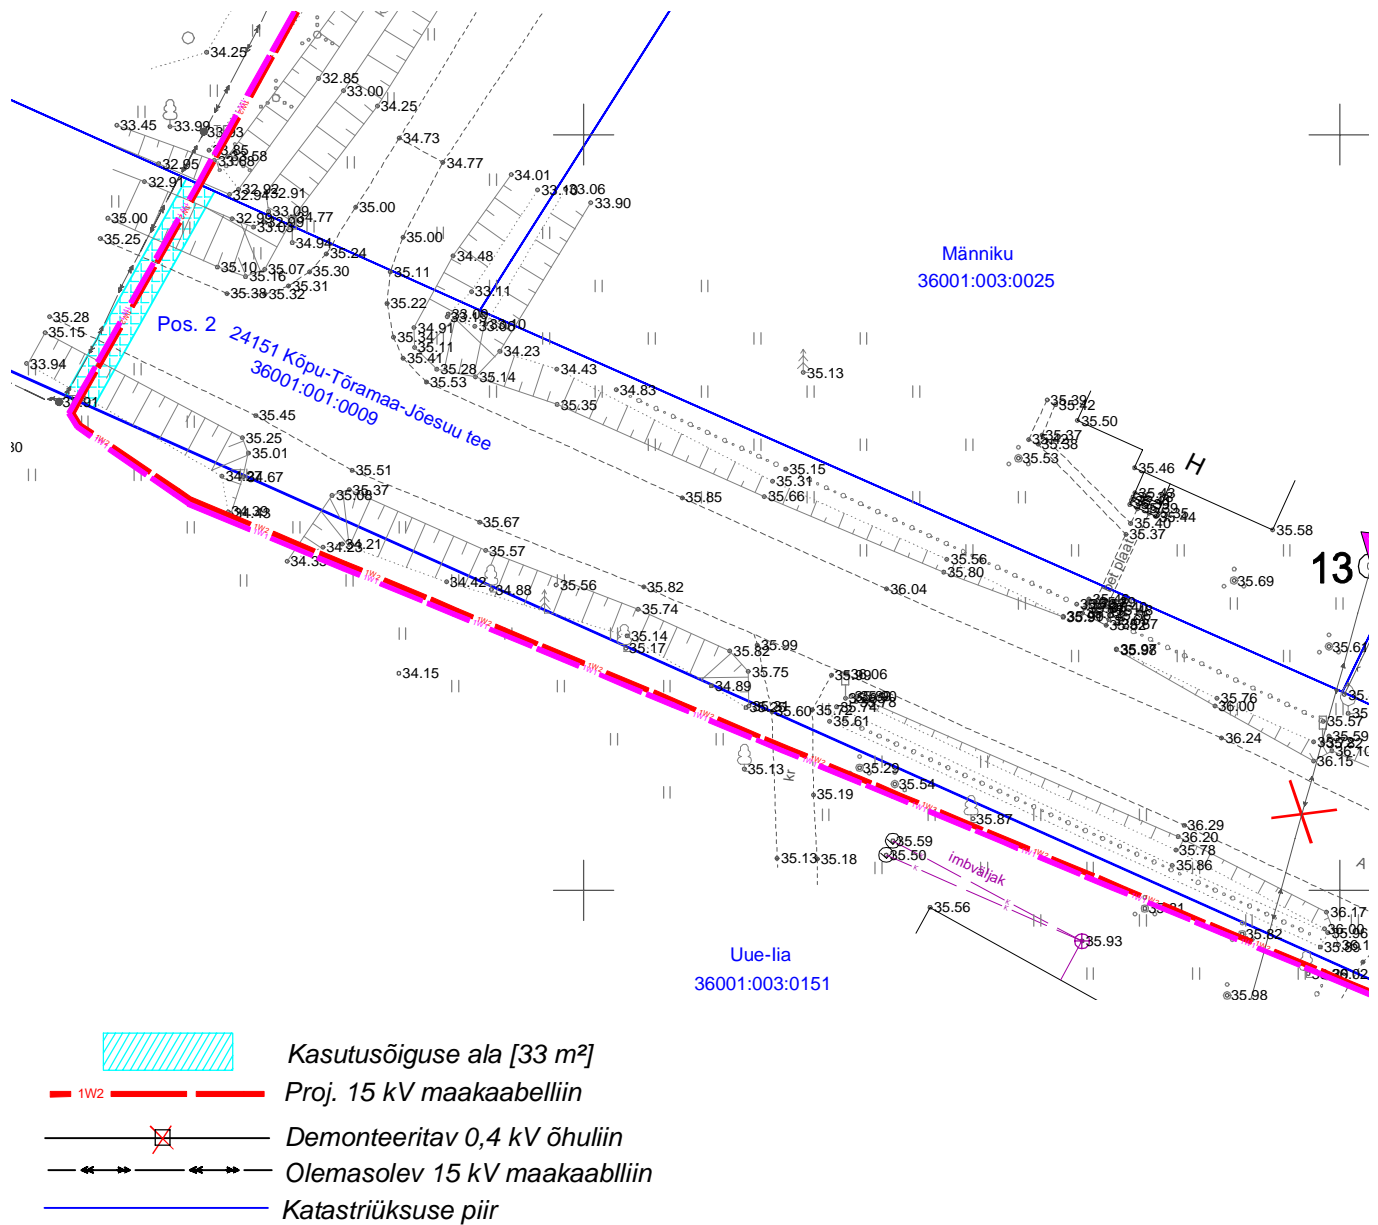

Isikliku kasutusõiguse ala plaan
 24151 Kõpu-Tõramaa-Jõesuu tee (36001:001:0009)
 Tipu külas Põhja-Sakala vallas Viljandi maakonnas
 M 1:500; A4

Jrk. nr	IKÕ ala Pos nr	Kinnistu registriosa number	Katastriüksuse tunnus, nimi ja sihtotstarve	Asukoht riigitee suhtes	Ala pindala, m ²
1	Pos. 1	11804850	24151 Kõpu-Tõramaa-Jõesuu tee 36001:001:0009 Transpordimaa	24151 Kõpu-Tõramaa-Jõesuu tee km. 5,72 - 7,41	2633
2	Pos. 2			24151 Kõpu-Tõramaa-Jõesuu tee km. 7,66	33